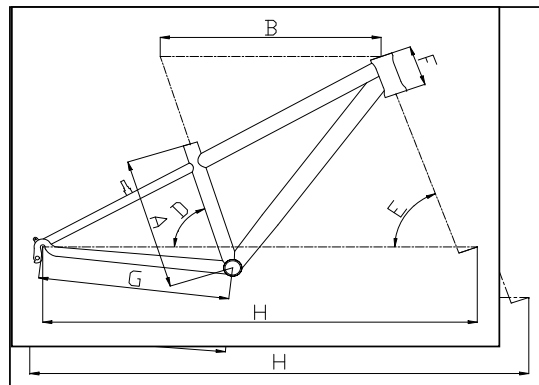

WILD THING 24"

24-G Shimano Acera

Hardtail - Junior

FARBEN / ARTIKELNUMMERN / GEOMETRIEDATEN

AUSSTATTUNG

Artikelnummer:	08166100			
Größen in cm:	31			
Größen in Zoll:	12,5			

Rahmen: **pearlwhite / teamorange**
Federgabel: white

Rahmen
Techn. Beschreibung

WILDTHING 24" (801-24")

Material: Aluminium 6061
Unterrohr rund
24" Junior Geometrie
Steuerrohr für integrierten Steuersatz
tauschbares Schaltauge
für V-Brake

Gabel:
Federweg:
Federung:
Dämpfung:
Einstellungen:

RST Capa T 8 24"
Travel: 50
Federmedium: Stahlfeder (coil spring)
Vorspannung einstellbar

Meßwerte für:

Sitzrohrlänge A	310			
Oberrohrlänge *) B	485			
Vorbaulänge C	60			
Vorbauwinkel	5°			
Lenkerbreite	510			
Kurbellänge	152			
Sitzwinkel D	72,5°			
Lenkwinkel E	70°			
Steuerrohrlänge F	95			
Kettenstrebenlänge G	420			
Radstand H	951			

(alle Längenangaben in mm)

*) Oberrohrlänge effektiv = waagrecht

Steuersatz	Ritchey OE A-Head	A-Head Zero-Logic System, integriert, Aluspacer
Lenkervorbau	Ritchey OE 60	A-Head-Vorbau, 5°, 2-Schrauben-Befestigung
Lenker	MTB Alu 510mm	MTB-Lenker, 6°
Griffbezug	Hermans Nr88	
Bremse vorne	Tektro V-Brake - Kid	V-Brake mit Powermodulator
Bremse hinten	Tektro V-Brake - Kid	V-Brake
Bremshebel	Hebel - Kid	2-Finger-Junior-Bremshebel, Griffweite einstellbar
Schalthebel	Shimano SL43 Drehgriff	Schalt-Drehgriff Revo Shifter mit Ganganzeige 1 - 8
Schaltwerk	Shimano Acera	8-fach SmartCage, konventionell
Kettenwerfer	Shimano C101	Top Swing
Nabe VR	Shimano RM40	Alunabe mit Schnellspanner
Nabe HR	Shimano RM30-8	Alu-Kassettennabe mit Schnellspanner
Zahnkranz	Shimano HG40-8 11-32	Zahnkranzkassette 8-fach
Kette	KMC	Schaltungskette HG 8-fach Type
Kettenradgarnitur	Suntour 150mm, 3-fach	Kettenradgarnitur mit Schutzring
Mittellager	Shimano UN25	
Pedal	VP 570 BMX	BMX 24" Pedal
Felgen	Rigida X-Plorer	Alu-Aero-Hohlkammerfelge 24", 36 Loch, schwarz
Speichen	DT Champion	
Reifen	Kenda 24" x 1.95	Reifen 24" x 1.95, mit Reflektoring
Schlauch	Schwalbe	
Sattel	Velo Junior VL-5013	Kindersattel m. anatom. Ausnehmung, schwarz/silber
Sattelstütze	Kalloy SP-359	Alu-Schaft und Aluklemmung - 1 Bolzen
	D: 27.2	

Übersetzung

vorne: 3-fach 42 - 34 - 24
hinten: 8-fach 11 - 13 - 15 - 17 - 20 - 23 - 26 - 30